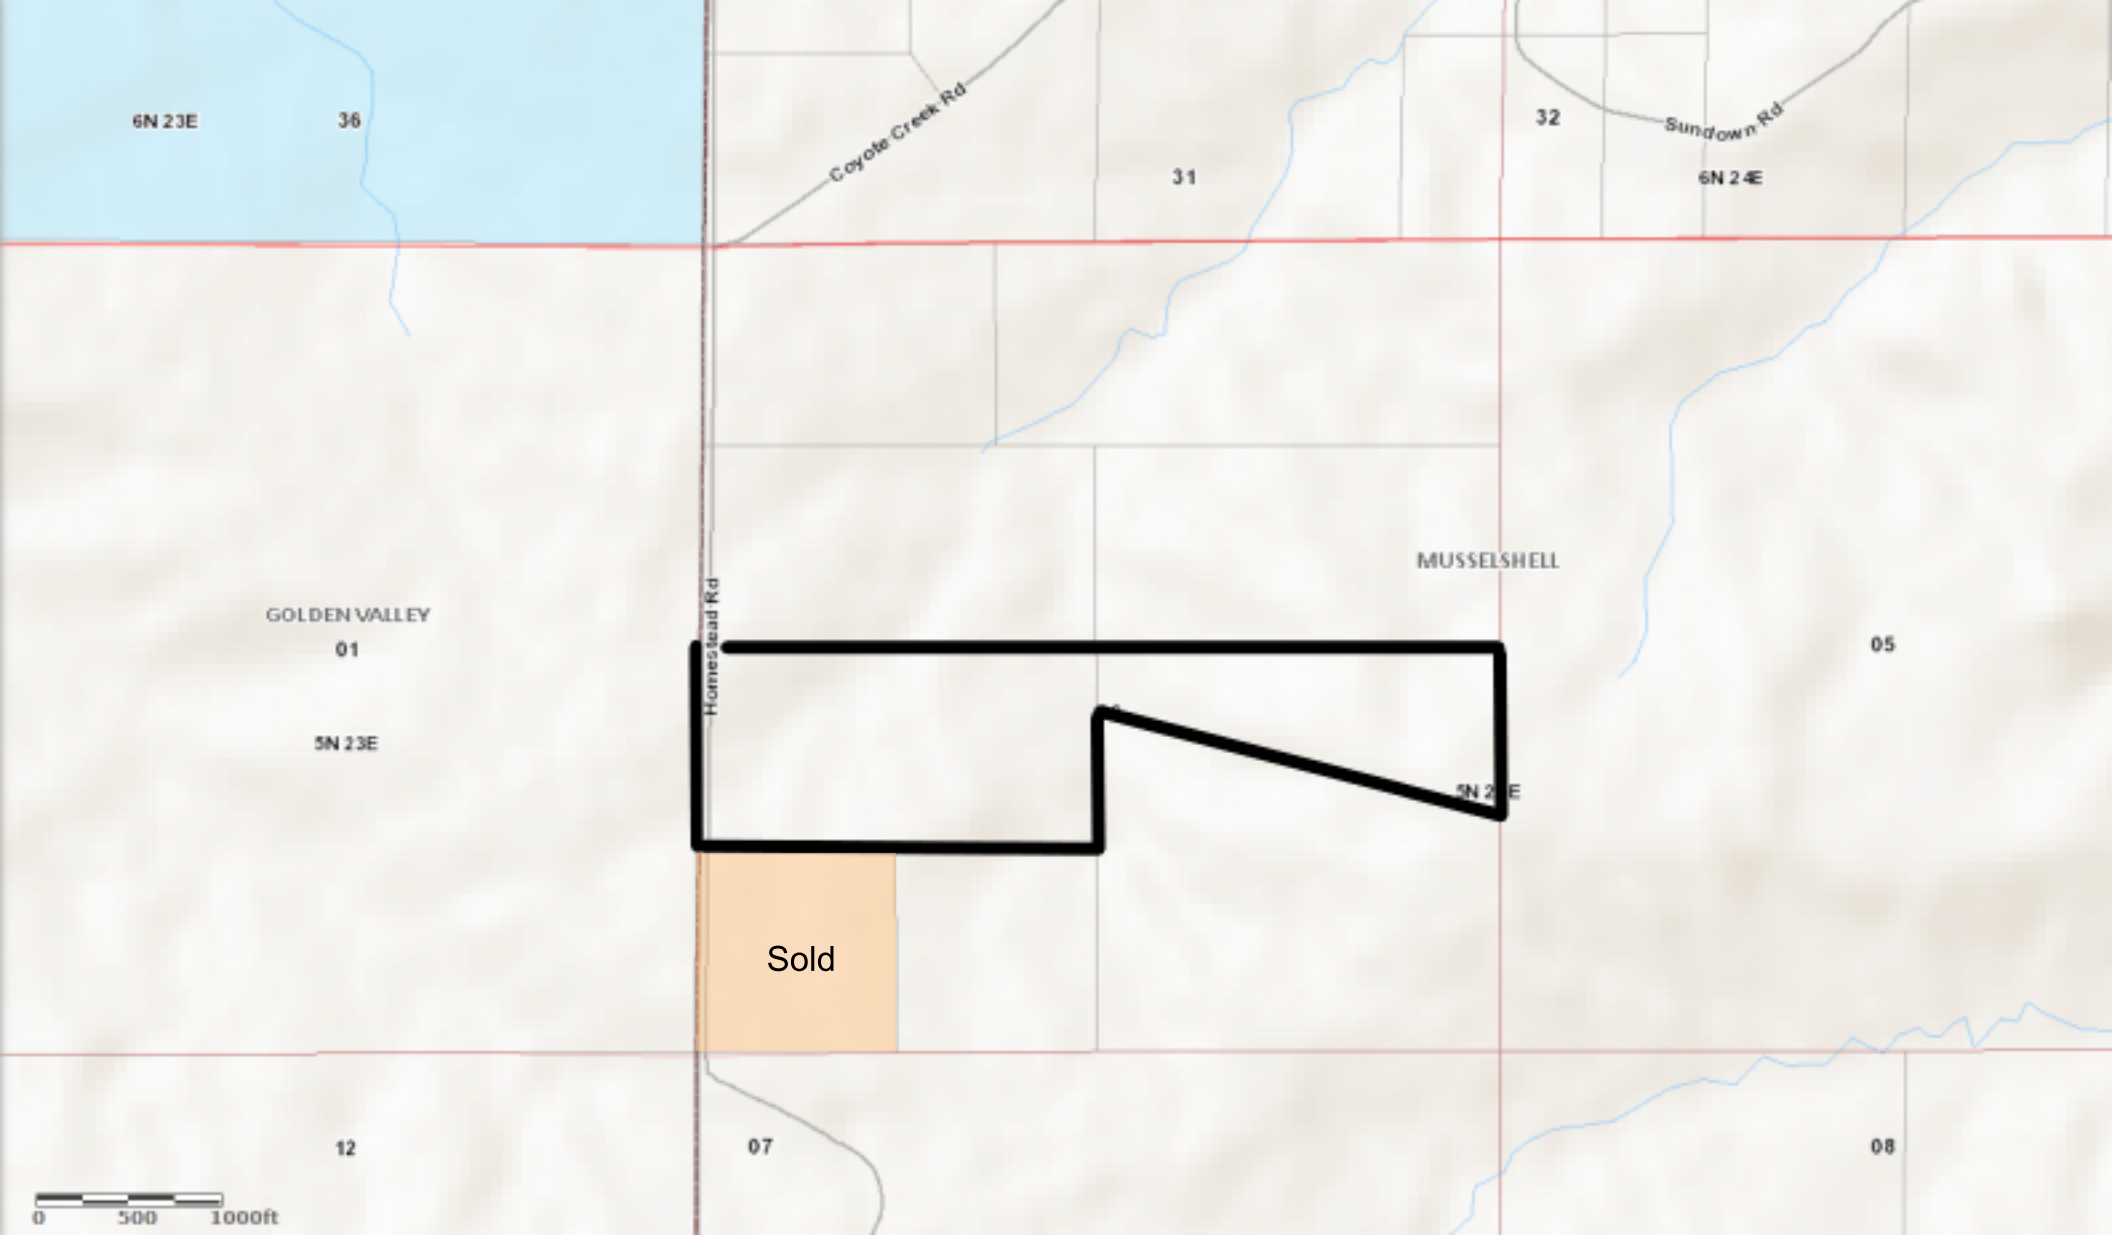

GOLDEN VALLEY

Drill Hole

MUSSELHELL

Sold

0 500 1000ft

6N 23E

36

Coyote Creek Rd

31

32

Sundown Rd

6N 24E

GOLDEN VALLEY

01

MUSSELSHELL

05

5N 23E

5N 24E

Homestead Rd

Sold

0 500 1000ft

12

07

08